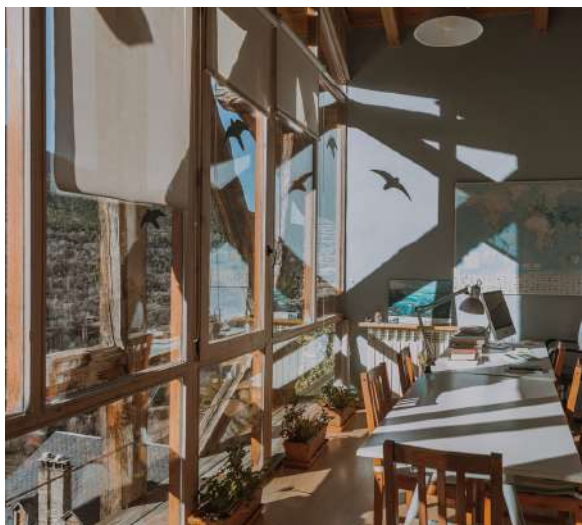

INSTAL·LACIONS:

- **Sala Pau Alemany:** Polivalent, Ideal per a conferències, reunions i activitats creatives.
- **Taller La Bastida:** Espai equipat per a tallers d'art i altres activitats creatives.
- **Biblioteca:** Un lloc tranquil per a la lectura i la recerca.
- **Sala de les PAGESAS, l'Aixalda:** Gran amb Parquet de Roure perfecta per a la meditació, la relaxació i moviment.
- **Espais Naturals:** Rodejats per la bellesa del Parc Natural dels Pirineus, els nostres espais exteriors ofereixen un entorn perfecte per a activitats a la natura.
- **Espais Històrics i Espirituals:** Amb ermites del segle XII, els nostres espais històrics i espirituals proporcionen un ambient inspirador per a la reflexió i la connexió amb cultura i natura.