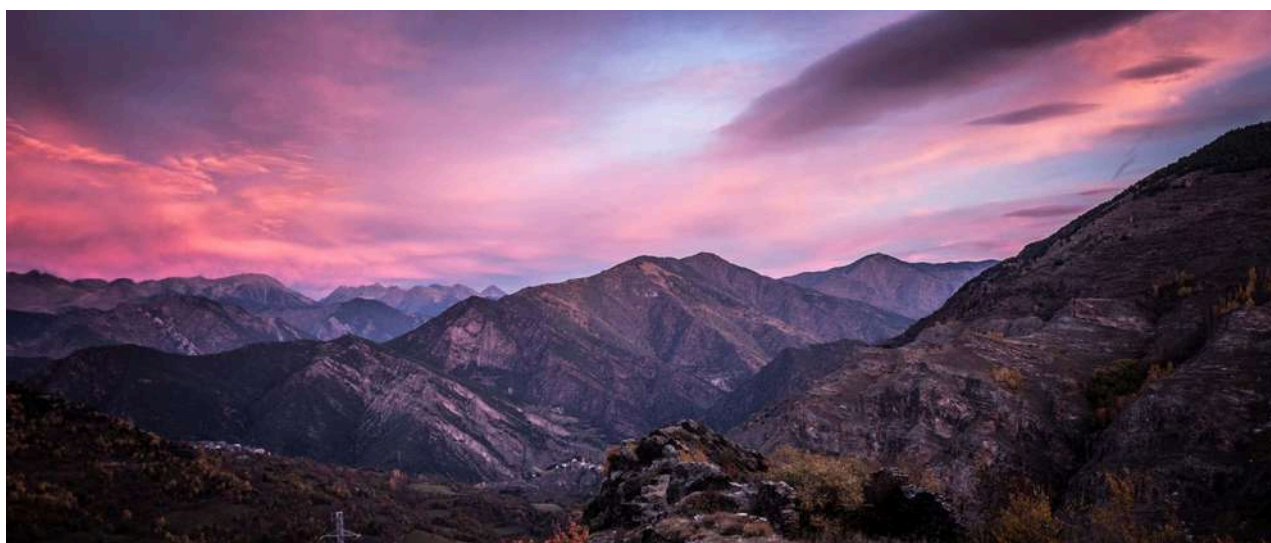

PLACES LIMITADES - ENVIEU LA VOSTRA PROPOSTA ARA

Oberta la convocatòria per a sol·licituds d'espai durant els mesos d'hivern i primavera del 2025.

Amb les places limitades, assegureu-vos de reservar el vostre espai enviant-nos una proposta de la vostra idea. Farem una selecció dels millors projectes que s'alini amb la filosofia de la nostra residència d'art i natura.

Contacta'ns avui mateix per a més informació sobre lloguer d'espais i com fer de la nostra residència el lloc perfecte per al teu pròxim esdeveniment.

Vine a Trobar-te amb la Natura i la Creativitat a la Residència del Centre d'Art i Natura de Farrera, al Pirineu!

DADES DE CONTACTE I MÉS INFORMACIÓ A

Centre d'Art i Natura de Farrera

973612106

artinatura@farreracan.cat

www.farreracan.cat

Organitzat per:

Amb col·laboració de:

**AJUNTAMENT
FARRERA**

Amb el suport de

**Generalitat
de Catalunya
Departament
de Cultura**